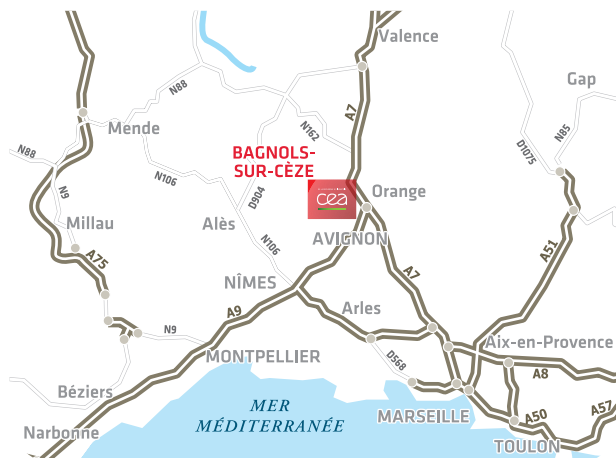

CEA CENTRE DE MARCOULE

BP 17171

30207 Bagnols-sur-Cèze cedex

Tél. : 04 66 79 60 00

Coordonnées GPS : N 44° 8' 28.194", E 4° 41' 38.8428"

■ ACCÈS VOITURE :

DEPUIS MONTPELLIER :

Rejoindre l'A9 en direction de NÎMES/ORANGE.
Emprunter la sortie 22 ROQUEMAURE puis tourner à gauche direction BAGNOLS-SUR-CÈZE/MARCOULE.
Continuer sur la N580 direction BAGNOLS-SUR-CÈZE/MARCOULE.
Au rond-point, prendre la D765a direction MARCOULE.

DEPUIS LYON :

Rejoindre l'A7 en direction d'ORANGE/AVIGNON.
Emprunter la sortie 21 ORANGE CENTRE/CADEROUSSE.
Passer le péage puis au rond-point, prendre sur la gauche la D17 direction CADEROUSSE.
Continuer sur la D237 direction BAGNOLS-SUR-CÈZE/MARCOULE.
Tourner à gauche sur la D238 direction BAGNOLS-SUR-CÈZE/MARCOULE.
Continuer sur la D238a puis au rond-point, rester sur la D238a direction BAGNOLS-SUR-CÈZE/MARCOULE.
Continuer sur la D765 direction MARCOULE.

DEPUIS MARSEILLE :

Rejoindre l'A7 en direction d'AVIGNON/ORANGE.
Emprunter la sortie 21 ORANGE CENTRE.
Passer le péage puis au rond-point, prendre sur la gauche la D17 direction CADEROUSSE (puis voir indication DEPUIS LYON),

DEPUIS GARE TGV D'AVIGNON :

Prendre la direction A9/NÎMES.
Rejoindre la D6100 en direction de REMOULINS.
Au rond-point, continuer sur la D6580 direction A9(ORANGE)/BAGNOLS.
Continuer ensuite sur la N580 direction LAUDUN/BAGNOLS-SUR-CÈZE/MARCOULE.
Au rond-point, prendre la D765a direction MARCOULE.
Au rond-point suivant, prendre la direction MARCOULE.