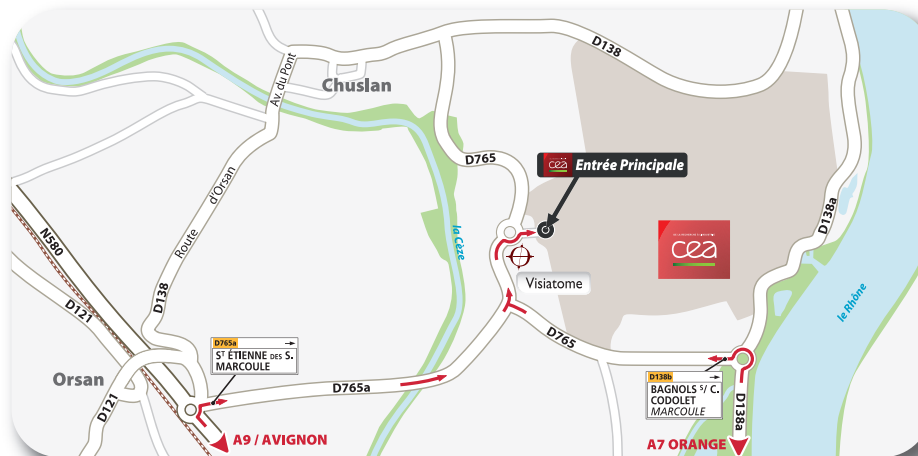

CEA CENTRE DE MARCOULE

BP 17171

30207 Bagnols-sur-Cèze cedex

Tél. : 04 66 79 60 00

Coordonnées GPS : N 44° 8' 28.194", E 4° 41' 38.8428"

■ ACCÈS VOITURE :

DEPUIS MONTPELLIER :

Rejoindre l'A9 en direction de NÎMES/ORANGE.
Emprunter la sortie 22 ROQUEMAURE puis tourner à gauche direction BAGNOLS-SUR-CÈZE/MARCOULE.
Continuer sur la N580 direction BAGNOLS-SUR-CÈZE/MARCOULE.
Au rond-point, prendre la D765a direction MARCOULE.

DEPUIS LYON :

Rejoindre l'A7 en direction d'ORANGE/AVIGNON.
Emprunter la sortie 21 ORANGE CENTRE/CADEROUSSE.
Passer le péage puis au rond-point, prendre sur la gauche la D17 direction CADEROUSSE.
Continuer sur la D237 direction BAGNOLS-SUR-CÈZE/MARCOULE.
Tourner à gauche sur la D238 direction BAGNOLS-SUR-CÈZE/MARCOULE.
Continuer sur la D238a puis au rond-point, rester sur la D238a direction BAGNOLS-SUR-CÈZE/MARCOULE.
Continuer sur la D765 direction MARCOULE.

DEPUIS MARSEILLE :

Rejoindre l'A7 en direction d'AVIGNON/ORANGE.
Emprunter la sortie 21 ORANGE CENTRE.
Passer le péage puis au rond-point, prendre sur la gauche la D17 direction CADEROUSSE (puis voir indication DEPUIS LYON),

DEPUIS GARE TGV D'AVIGNON :

Prendre la direction A9/NÎMES.
Rejoindre la D6100 en direction de REMOULINS.
Au rond-point, continuer sur la D6580 direction A9(ORANGE)/BAGNOLS.
Continuer ensuite sur la N580 direction LAUDUN/BAGNOLS-SUR-CÈZE/MARCOULE.
Au rond-point, prendre la D765a direction MARCOULE.
Au rond-point suivant, prendre la direction MARCOULE.